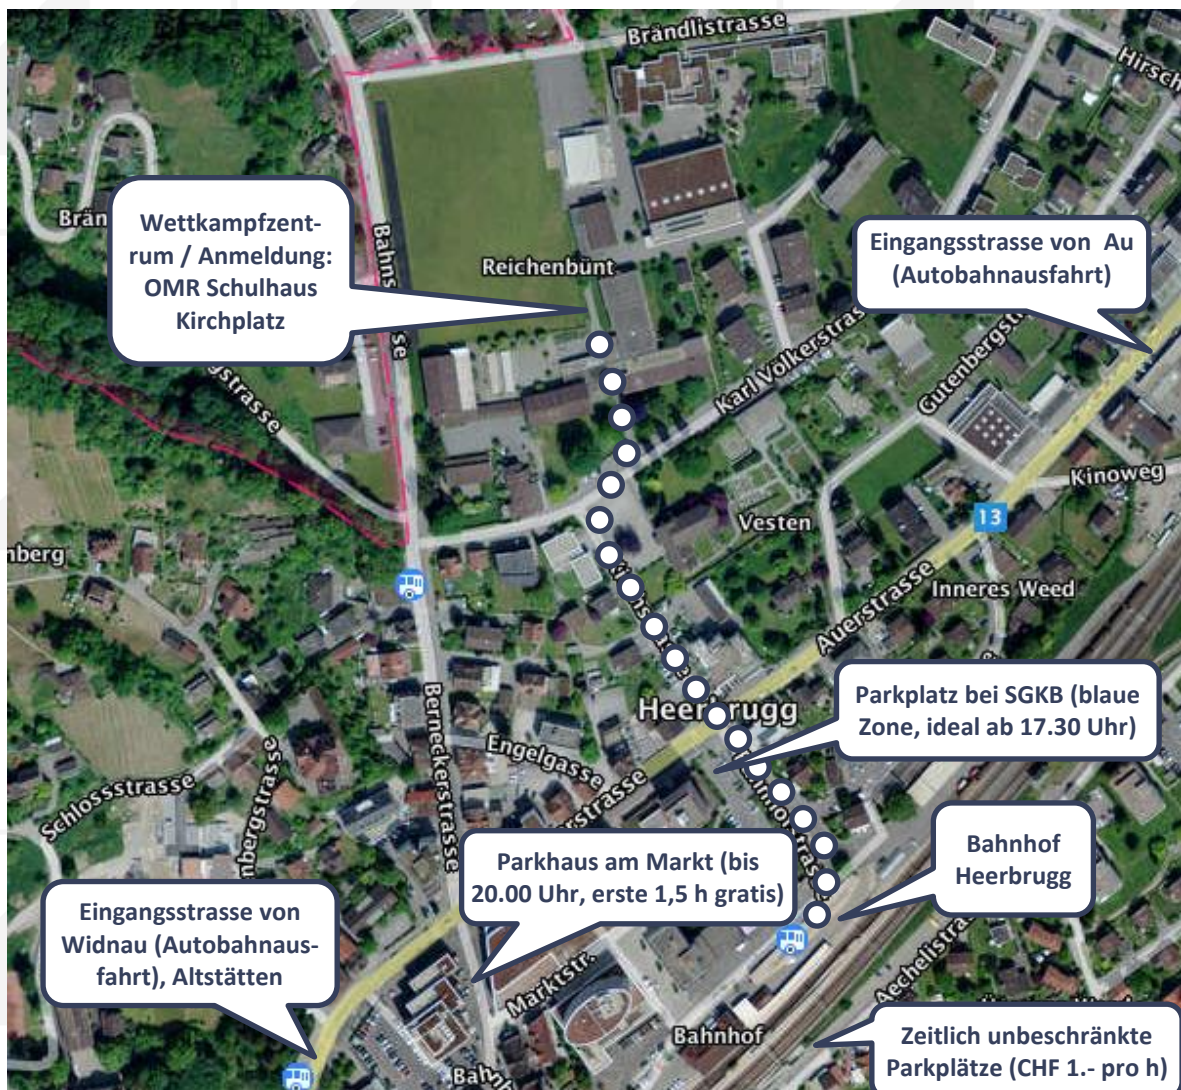

RHEINTALER OL-CUP

OLG
ST. GALLEN
APPENZEL

10. HEERBRUGGER OL – 10. MAI 2017

Situationsplan (Detailplan siehe Folgeseite)

Quelle: map.search.ch

RHEINTALER OL-CUP

OLG
ST. GALLEN
APPENZEL

Detailplan

Eingang Garderoben/WC

Weg zum Start (ca. 100 m)

Einlaufgebiet

Anmelden/Auslesen

Zugang von Bahnhof/
Parkplätzen