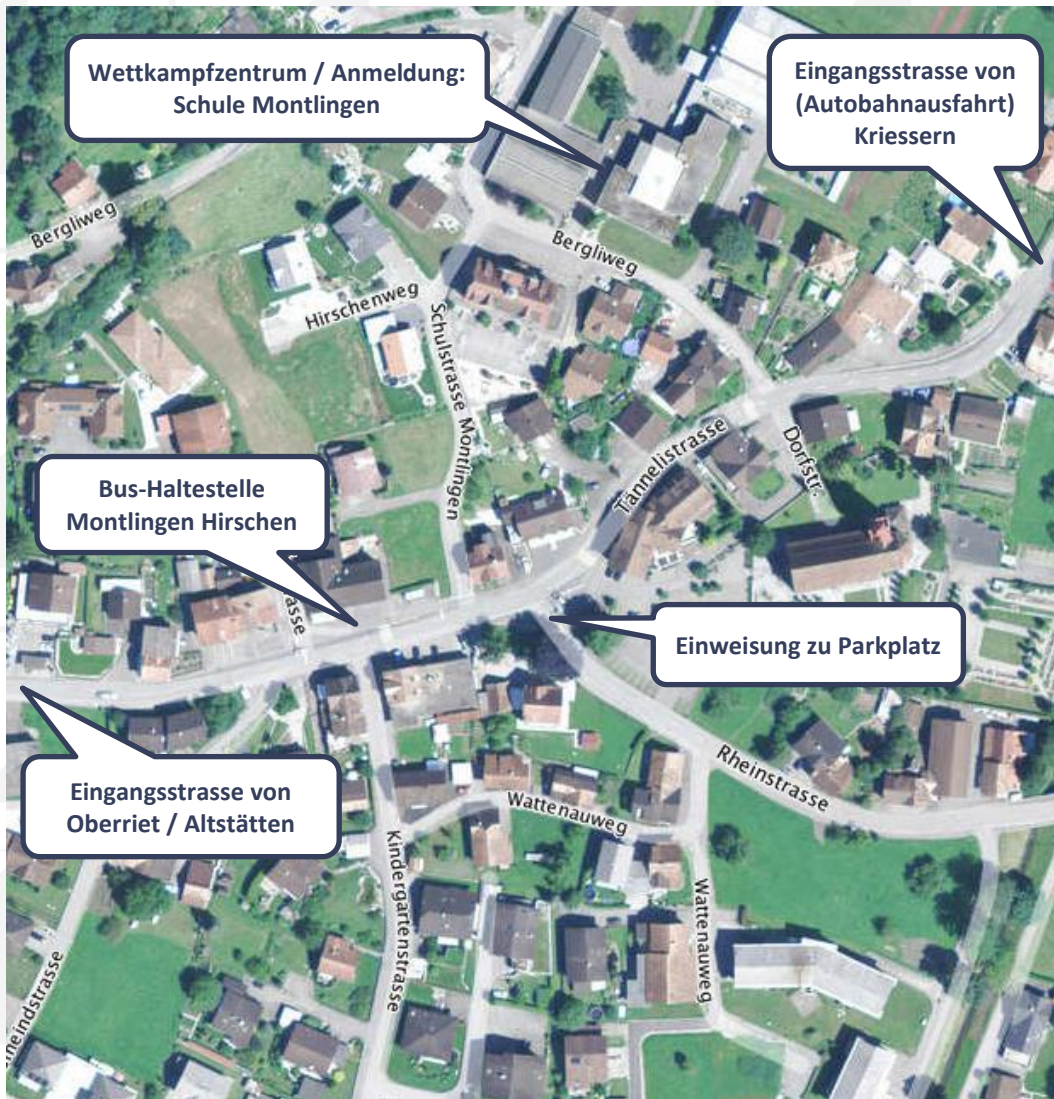

# RHEINTALER OL-CUP

OLG  
ST. GALLEN  
APPENZEL

## SITUATIONSÜBERSICHT

14. MONTLINGER DORF-OL – 28. JUNI 2017

Quelle: map.search.ch