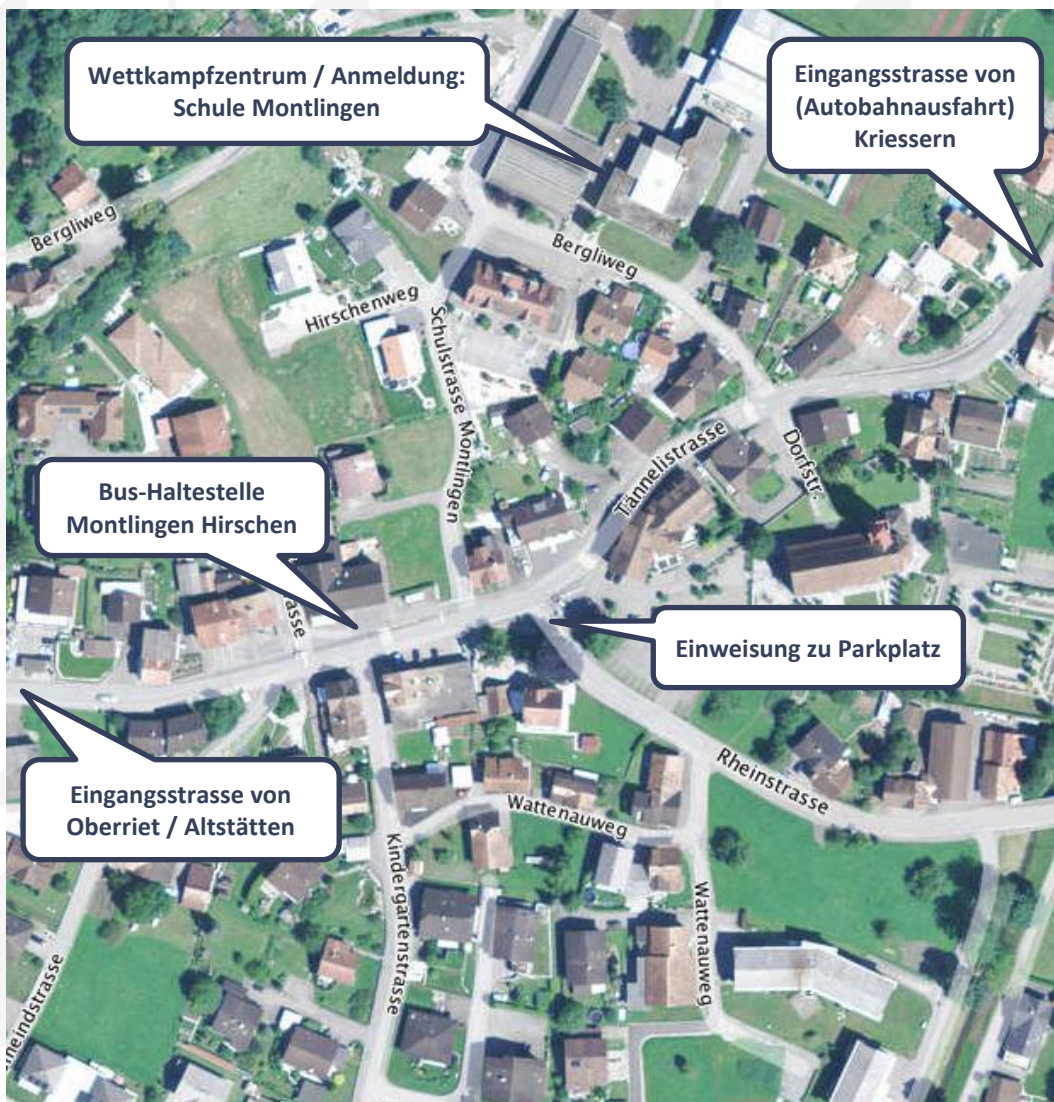

RHEINTALER OL-CUP

OLG
ST. GALLEN
APPENZEL

SITUATIONSÜBERSICHT

15. MONTLINGER DORF-OL – 20. JUNI 2018

Quelle: map.search.ch