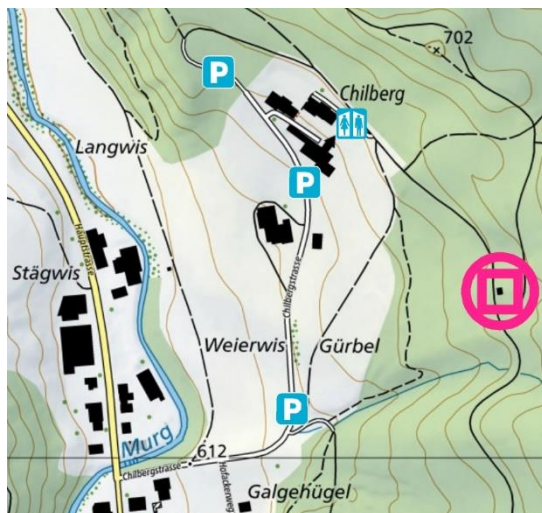

ROLV Staffel 2021

Mittwoch, 25. August 2021

OL Karte «Skihütte» 1:7500, Stand 2021

Besammlung Waldhütte südwestlich der
Förderschule Chilberg, Chilbergstrasse, 8376 Fischingen

Parkplatz Förderschule Chilberg und entlang Chilbergstrasse
Anmarschweg ca. 500 m, 10 Minuten, markiert

WC Eine Kabine im Chilberg, Haus B, ist für OL geöffnet

Besammlung ab 18.00h, 18.15h Infos Staffelablauf, **18.30h Start**

Strecken: Lang 3.4 km, 170 m Steigung
Mittel 2.5 km, 140 m Steigung
Kurz 1.8 km, 80 m Steigung (Schwierigkeit D/H 12)

Freie Staffeldzusammensetzung

Staffelform: 3er Staffel.

1. und 2. Strecke mit Gabelungen. Postennummern beachten!

- Massenstart auf die lange (1.) Strecke.
- Bei der Zielpassage der langen (1.) Strecke Übergabe an die LäuferInnen der mittleren (2.) Strecke.
- Bei der Zielpassage der mittleren (2.) Strecke Übergabe an die LäuferInnen der kurzen (3.) Strecke.

Das Team, das zuerst alle drei LäuferInnen im Ziel hat, ist Sieger.
Nach einer Stunde sollten alle Läufer im Ziel sein.

Anmeldung: Bis **20. August 2021** klubweise an Patrick Geiger,
patrick.geiger@bluewin.ch