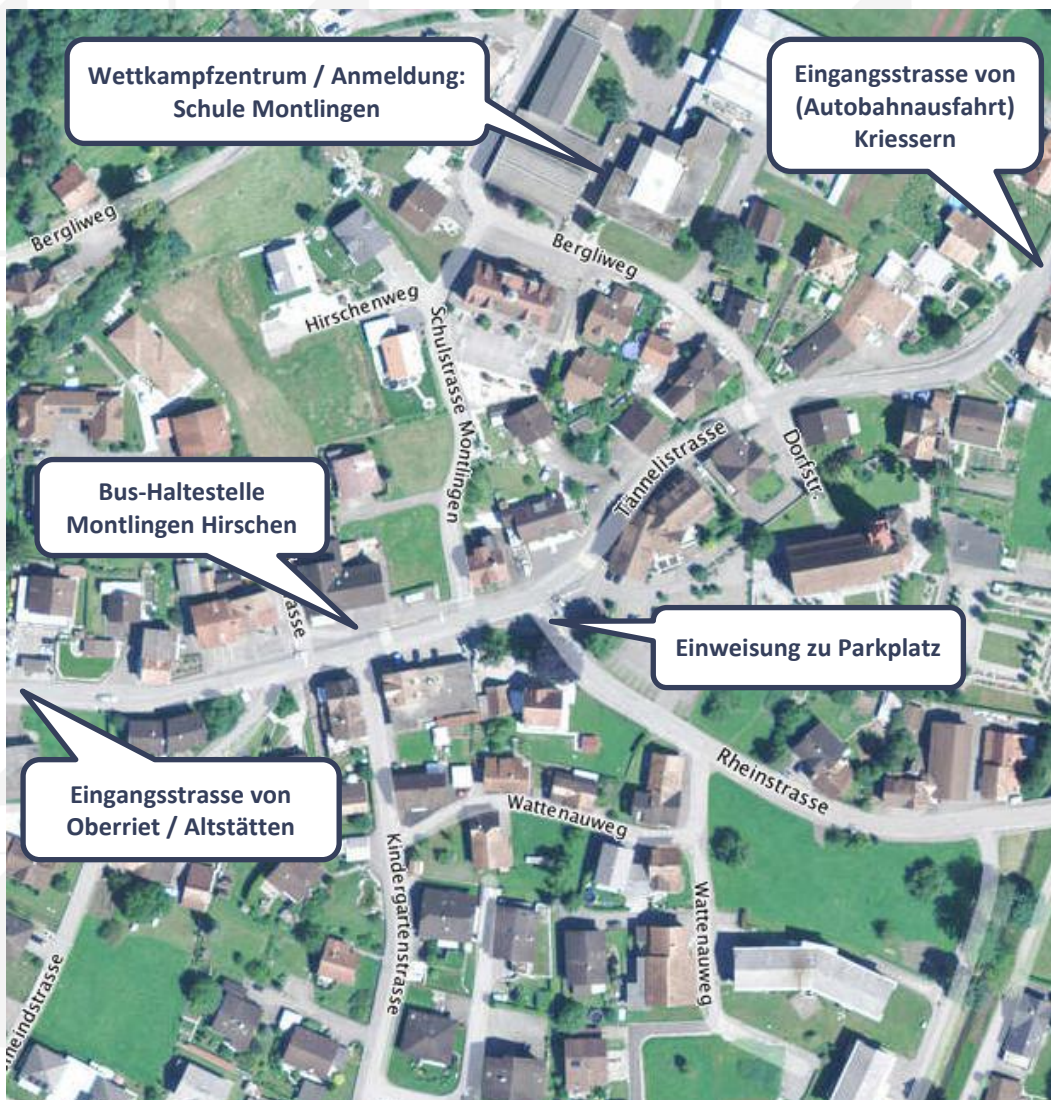

# RHEINTALER OL-CUP

OLG  
ST. GALLEN  
APPENZEL

## SITUATIONSÜBERSICHT

11. MONTLINGER DORF-OL – 18. JUNI 2014

Quelle: map.search.ch